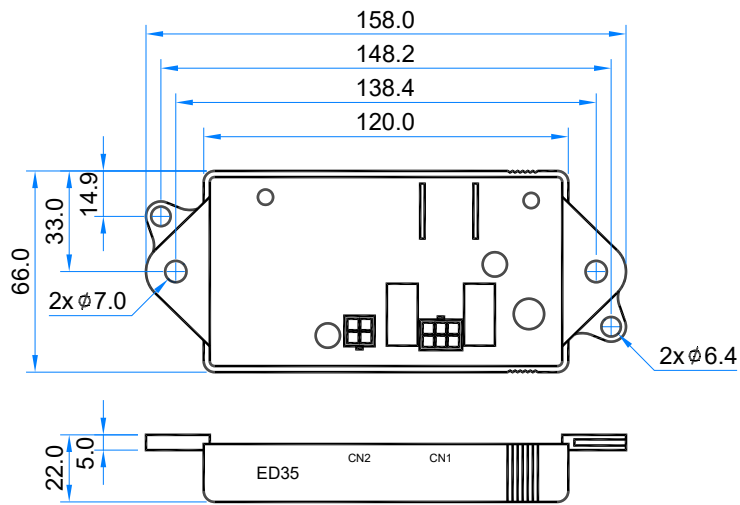

ED35

電焊機發電機組提速器

適用於 Denyo 280SS 電焊機

相容於 Denyo ND-30、ND-35

ED35
www.kutai.com.tw

圖示與尺寸

Unit : mm

接線圖